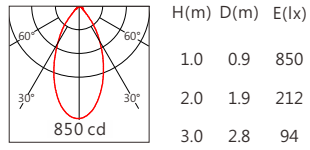

適用於戶外大樓地面、商場劇院、廣場、公園、景區等亮化裝飾照明

Options 可選

色溫 (Color Temperature) : RGBW(W:3000K、4000K)

長度 (Length) : 1000mm、550mm、325mm

光束角 (Beam Angle) : 16°、25°、30°、40°、50°

Product specifications 產品規格

輸入電參數 (Input)	DC24V	安規執行標準 (Standards of Safety)	IEC60598-1:2020/GB 7000.1-2015 IEC60598-2-1:2020/GB 7000.201-2008
光源 (Light Source)	5050	存儲條件 (Storage Condition)	溫度(Temperature) : -40°C ~ 50°C 濕度(Humidity) : 10% ~ 95%RH
顯色性 (Color Rendering)	W:Ra≥80	線材/長度/連接器 (Connecting)	1.0mm ² *2+0.5mm ² *3線長100~105cm(可選配防水接頭)
控制方式 (Control Method)	恒功率		
灰階 (Gray Scale)	65536	產品主體材質 (Material)	高強度、高導熱性鋁合金
安定器/變壓器/驅動器 (Ballast/Transformer/Driver)	/	安裝方式 (Installation)	嵌入式安裝
		產品淨量 (Net Weight)	7.3kg/m

Length selection 長度選型

長度(Length)	1000mm	550mm	325mm	規格 (Specifications)	@1000mm	
LED數量(Number of LEDs)(pcs)	24	12	6	色溫(Color Temperature)	RGBW(3000K)	RGBW(4000K)
功率(Power)(Max、W)	36	18	9	光通量(Luminous Flux)(lm)	825	870
像素點數量(Pixel Count)	4	2	1	光效(Luminous Efficacy)(lm/W)	23	24

Optical parameters 光學參數

Finishing 燈具顏色

Pre-fitted Base 預埋件

名稱	材質	尺寸圖
預埋件	Al 6063	

Light Distribution 配光曲線圖

RGBW(3000K) 825 lm

5050 16° RGBW(3000K)

5050 25° RGBW(3000K)

5050 30° RGBW(3000K)

5050 40° RGBW(3000K)

5050 50° RGBW(3000K)

RGBW(4000K) 870 lm

5050 16° RGBW(4000K)

5050 25° RGBW(4000K)

5050 30° RGBW(4000K)

5050 40° RGBW(4000K)