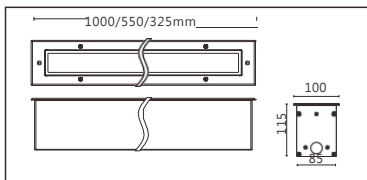

GLA-1107-SV-24(12/6)X

Features & Application 產品特點&適用場所

- 高亮度LED地埋燈，防護等級達IP67、IK10
- 多種投射角度可選，滿足不同場所投光需求
- 燈具上蓋使用強度較高的鋼化玻璃，熱穩定性高、抗衝擊耐、摩擦能力強
- 不同長度可選，可實現不同長度串接
- 標配預埋件，可在任意堅固的幕牆或地面表面嵌入式安裝，安裝及維護簡單快捷
- 嵌入地面以下安裝，只露出燈具的發光部分，不會影響地面的使用和美觀

適用於戶外大樓地面、商場劇院、廣場、公園、景區等亮化裝飾照明

Options 可選

色溫 (Color Temperature) : RGBW(W:3000K、4000K)

長度 (Length) : 1000mm、550mm、325mm

光束角 (Beam Angle) : 16°、25°、30°、40°、50°

Product specifications 產品規格

輸入電參數 (Input)	DC24V	安規執行標準 (Standards of Safety)	IEC60598-1:2020/GB 7000.1-2015 IEC60598-2-1:2020/GB 7000.201-2008
光源 (Light Source)	5050	存儲條件 (Storage Condition)	溫度(Temperature) : -40°C ~ 50°C 濕度(Humidity) : 10% ~ 95%RH
顯色性 (Color Rendering)	W:Ra≥80	線材/長度/連接器 (Connecting)	1.0mm ² *2+0.5mm ² *3線長100~105cm(可選配防水接頭)
控制方式 (Control Method)	恒功率		
灰階 (Gray Scale)	65536	產品主體材質 (Material)	高強度、高導熱性鋁合金
安定器/變壓器/驅動器 (Ballast/Transformer/Driver)	/	安裝方式 (Installation)	嵌入式安裝
		產品淨量 (Net Weight)	7.3kg/m

Length selection 長度選型

長度(Length)	1000mm	550mm	325mm	規格 (Specifications)	@1000mm	
LED數量(Number of LEDs)(pcs)	24	12	6	色溫(Color Temperature)	RGBW(3000K)	RGBW(4000K)
功率(Power)(Max、W)	36	18	9	光通量(Luminous Flux)(lm)	825	870
像素點數量(Pixel Count)	4	2	1	光效(Luminous Efficacy)(lm/W)	23	24

Optical parameters 光學參數

Finishing 燈具顏色

Pre-fitted Base 預埋件

名稱	材質	尺寸圖
預埋件	Al 6063	

Light Distribution 配光曲線圖

RGBW(3000K) 825 lm

5050 16° RGBW(3000K)

5050 25° RGBW(3000K)