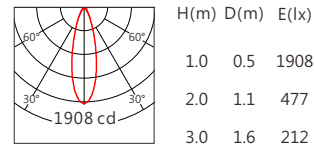

5050 30° RGBW(3000K)