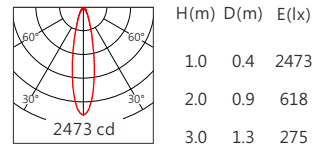

適用於戶外大樓地面、商場劇院、廣場、公園、景區等亮化裝飾照明

Options 可選

色溫 (Color Temperature) : RGBW(W:3000K、4000K)

長度 (Length) : 1000mm、550mm、325mm

光束角 (Beam Angle) : 16°、25°、30°、40°、50°

Product specifications 產品規格

輸入電參數 (Input)	DC24V	安規執行標準 (Standards of Safety)	IEC60598-1:2020/GB 7000.1-2015 IEC60598-2-1:2020/GB 7000.201-2008
光源 (Light Source)	5050	存儲條件 (Storage Condition)	溫度(Temperature) : -40°C ~ 50°C 濕度(Humidity) : 10% ~ 95%RH
顯色性 (Color Rendering)	W:Ra≥80	線材/長度/連接器 (Connecting)	1.0mm ² *2+0.5mm ² *3線長100~105cm(可選配防水接頭)
控制方式 (Control Method)	恒功率		
灰階 (Gray Scale)	65536	產品主體材質 (Material)	高強度、高導熱性鋁合金
安定器/變壓器/驅動器 (Ballast/Transformer/Driver)	/	安裝方式 (Installation)	嵌入式安裝
		產品淨量 (Net Weight)	7.3kg/m

Length selection 長度選型

長度(Length)	1000mm	550mm	325mm	規格 (Specifications)	@1000mm	
LED數量(Number of LEDs)(pcs)	24	12	6	色溫(Color Temperature)	RGBW(3000K)	RGBW(4000K)
功率(Power)(Max、W)	36	18	9	光通量(Luminous Flux)(lm)	825	870
像素點數量(Pixel Count)	4	2	1	光效(Luminous Efficacy)(lm/W)	23	24

Optical parameters 光學參數

Finishing 燈具顏色

Pre-fitted Base 預埋件

名稱	材質	尺寸圖
預埋件	Al 6063	

Light Distribution 配光曲線圖

RGBW(3000K) 825 lm

5050 16° RGBW(3000K)

5050 25° RGBW(3000K)