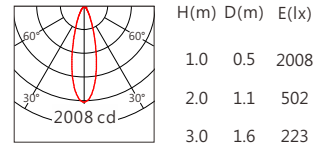

Length selection 長度選型

長度(Length)	1000mm	550mm	325mm	規格 (Specifications)	@1000mm	
LED數量(Number of LEDs)(pcs)	24	12	6	色溫(Color Temperature)	RGBW(3000K)	RGBW(4000K)
功率(Power)(Max、W)	36	18	9	光通量(Luminous Flux)(lm)	825	870
像素點數量(Pixel Count)	4	2	1	光效(Luminous Efficacy)(lm/W)	23	24

Optical parameters 光學參數

Finishing 燈具顏色

Pre-fitted Base 預埋件

名稱	材質	尺寸圖
預埋件	Al 6063	

Light Distribution 配光曲線圖

RGBW(3000K) 825 lm

5050 16° RGBW(3000K)

5050 25° RGBW(3000K)

5050 30° RGBW(3000K)

5050 40° RGBW(3000K)

5050 50° RGBW(3000K)

RGBW(4000K) 870 lm

5050 16° RGBW(4000K)

5050 25° RGBW(4000K)

5050 30° RGBW(4000K)

5050 40° RGBW(4000K)