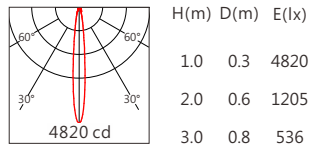

適用於戶外大樓地面、商場劇院、廣場、公園、景區等亮化裝飾照明

Options 可選

色溫 (Color Temperature) : RGBW(W:3000K、4000K)

長度 (Length) : 1000mm、550mm、325mm

光束角 (Beam Angle) : 16°、25°、30°、40°、50°

Product specifications 產品規格

輸入電參數 (Input)	DC24V	安規執行標準 (Standards of Safety)	IEC60598-1:2020/GB 7000.1-2015 IEC60598-2-1:2020/GB 7000.201-2008
光源 (Light Source)	5050	存儲條件 (Storage Condition)	溫度(Temperature) : -40°C ~ 50°C 濕度(Humidity) : 10% ~ 95%RH
顯色性 (Color Rendering)	W:Ra≥80	線材/長度/連接器 (Connecting)	1.0mm ² *2+0.5mm ² *3線長100~105cm(可選配防水接頭)
控制方式 (Control Method)	恒功率		
灰階 (Gray Scale)	65536	產品主體材質 (Material)	高強度、高導熱性鋁合金
安定器/變壓器/驅動器 (Ballast/Transformer/Driver)	/	安裝方式 (Installation)	嵌入式安裝
		產品淨量 (Net Weight)	7.3kg/m

Length selection 長度選型

長度(Length)	1000mm	550mm	325mm	規格 (Specifications)	@1000mm	
LED數量(Number of LEDs)(pcs)	24	12	6	色溫(Color Temperature)	RGBW(3000K)	RGBW(4000K)
功率(Power)(Max、W)	36	18	9	光通量(Luminous Flux)(lm)	825	870
像素點數量(Pixel Count)	4	2	1	光效(Luminous Efficacy)(lm/W)	23	24

Optical parameters 光學參數

Finishing 燈具顏色

Pre-fitted Base 預埋件

名稱	材質	尺寸圖
預埋件	Al 6063	

Light Distribution 配光曲線圖

RGBW(3000K) 825 lm

5050 16° RGBW(3000K)

5050 25° RGBW(3000K)