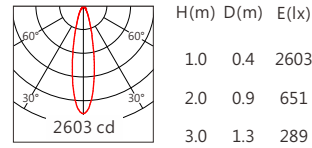

適用於戶外大樓地面、商場劇院、廣場、公園、景區等亮化裝飾照明

Options 可選

色溫 (Color Temperature) : RGBW(W:3000K、4000K)

長度 (Length) : 1000mm、550mm、325mm

光束角 (Beam Angle) : 16°、25°、30°、40°、50°

Product specifications 產品規格

輸入電參數 (Input)	DC24V	安規執行標準 (Standards of Safety)	IEC60598-1:2020/GB 7000.1-2015 IEC60598-2-1:2020/GB 7000.201-2008
光源 (Light Source)	5050	存儲條件 (Storage Condition)	溫度(Temperature) : -40°C ~ 50°C 濕度(Humidity) : 10% ~ 95%RH
顯色性 (Color Rendering)	W:Ra≥80	線材/長度/連接器 (Connecting)	1.0mm ² *2+0.5mm ² *3線長100~105cm(可選配防水接頭)
控制方式 (Control Method)	恒功率		
灰階 (Gray Scale)	65536	產品主體材質 (Material)	高強度、高導熱性鋁合金
安定器/變壓器/驅動器 (Ballast/Transformer/Driver)	/	安裝方式 (Installation)	嵌入式安裝
		產品淨量 (Net Weight)	7.3kg/m

Length selection 長度選型

長度(Length)	1000mm	550mm	325mm	規格 (Specifications)	@1000mm	
LED數量(Number of LEDs)(pcs)	24	12	6	色溫(Color Temperature)	RGBW(3000K)	RGBW(4000K)
功率(Power)(Max、W)	36	18	9	光通量(Luminous Flux)(lm)	825	870
像素點數量(Pixel Count)	4	2	1	光效(Luminous Efficacy)(lm/W)	23	24

Optical parameters 光學參數

Finishing 燈具顏色

Pre-fitted Base 預埋件

名稱	材質	尺寸圖
預埋件	Al 6063	

Light Distribution 配光曲線圖

RGBW(3000K) 825 lm

5050 16° RGBW(3000K)

5050 25° RGBW(3000K)

5050 30° RGBW(3000K)

5050 40° RGBW(3000K)

5050 50° RGBW(3000K)

RGBW(4000K) 870 lm

5050 16° RGBW(4000K)

5050 25° RGBW(4000K)

5050 30° RGBW(4000K)

5050 40° RGBW(4000K)