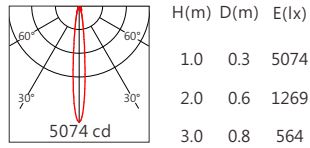

適用於戶外大樓地面、商場劇院、廣場、公園、景區等亮化裝飾照明

Options 可選

色溫 (Color Temperature) : RGBW(W:3000K、4000K)

長度 (Length) : 1000mm、550mm、325mm

光束角 (Beam Angle) : 16°、25°、30°、40°、50°

Product specifications 產品規格

輸入電參數 (Input)	DC24V	安規執行標準 (Standards of Safety)	IEC60598-1:2020/GB 7000.1-2015 IEC60598-2-1:2020/GB 7000.201-2008
光源 (Light Source)	5050	存儲條件 (Storage Condition)	溫度(Temperature) : -40°C ~ 50°C 濕度(Humidity) : 10% ~ 95%RH
顯色性 (Color Rendering)	W:Ra≥80	線材/長度/連接器 (Connecting)	1.0mm ² *2+0.5mm ² *3線長100~105cm(可選配防水接頭)
控制方式 (Control Method)	恒功率		
灰階 (Gray Scale)	65536	產品主體材質 (Material)	高強度、高導熱性鋁合金
安定器/變壓器/驅動器 (Ballast/Transformer/Driver)	/	安裝方式 (Installation)	嵌入式安裝
		產品淨量 (Net Weight)	7.3kg/m

Length selection 長度選型

長度(Length)	1000mm	550mm	325mm	規格 (Specifications)	@1000mm	
LED數量(Number of LEDs)(pcs)	24	12	6	色溫(Color Temperature)	RGBW(3000K)	RGBW(4000K)
功率(Power)(Max、W)	36	18	9	光通量(Luminous Flux)(lm)	825	870
像素點數量(Pixel Count)	4	2	1	光效(Luminous Efficacy)(lm/W)	23	24

Optical parameters 光學參數

Finishing 燈具顏色

Pre-fitted Base 預埋件

名稱	材質	尺寸圖
預埋件	Al 6063	

Light Distribution 配光曲線圖

RGBW(3000K) 825 lm

5050 16° RGBW(3000K)

5050 25° RGBW(3000K)

5050 30° RGBW(3000K)

5050 40° RGBW(3000K)

5050 50° RGBW(3000K)

RGBW(4000K) 870 lm

5050 16° RGBW(4000K)

5050 25° RGBW(4000K)

5050 30° RGBW(4000K)

5050 40° RGBW(4000K)