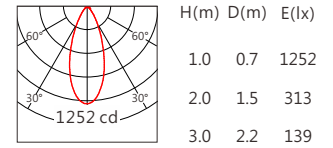

Length selection 長度選型

長度(Length)	1000mm	550mm	325mm	規格 (Specifications)	@1000mm	
LED數量(Number of LEDs)(pcs)	24	12	6	色溫(Color Temperature)	RGBW(3000K)	RGBW(4000K)
功率(Power)(Max、W)	36	18	9	光通量(Luminous Flux)(lm)	825	870
像素點數量(Pixel Count)	4	2	1	光效(Luminous Efficacy)(lm/W)	23	24

Optical parameters 光學參數

Finishing 燈具顏色

Pre-fitted Base 預埋件

名稱	材質	尺寸圖
預埋件	Al 6063	

Light Distribution 配光曲線圖

RGBW(3000K) 825 lm

5050 16° RGBW(3000K)

5050 25° RGBW(3000K)

5050 30° RGBW(3000K)

5050 40° RGBW(3000K)

5050 50° RGBW(3000K)

RGBW(4000K) 870 lm

5050 16° RGBW(4000K)

5050 25° RGBW(4000K)

5050 30° RGBW(4000K)

5050 40° RGBW(4000K)