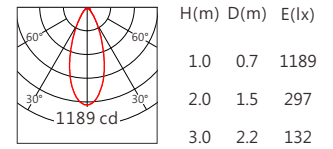

5050 40° RGBW(3000K)